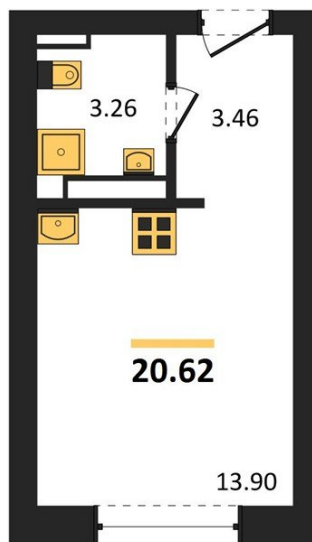

1983

НЕДВИЖИМОСТЬ И ИНВЕСТИЦИИ

Студия № 370

Этаж 19/28 · 20,60 м²

Студия

г. Воронеж

<https://www.xn--36-6kch5aj8bbq6g.xn--p1ai/search/new/10858/>

№ квартиры	370	Этаж	19 / 28
Площадь	20,60 м²	Жилая	13,90 м²
Отделка	Без отделки		