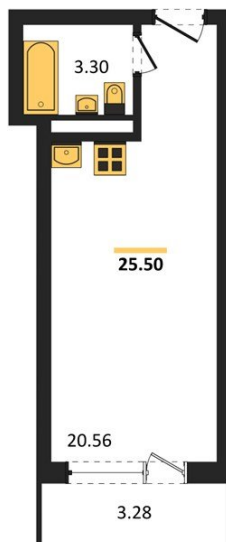

## Студия № 80

Этаж 8/18 · 25,50 м²

### Студия

г. Воронеж

<https://www.xn--36-6kch5aj8bbq6g.xn--p1ai/search/new/10855/>

№ квартиры	<b>80</b>	Этаж	<b>8 / 18</b>
Площадь	<b>25,50 м²</b>	Жилая	<b>20,60 м²</b>
Отделка	<b>Без отделки</b>		

Цена за м² **130 800 ₺**