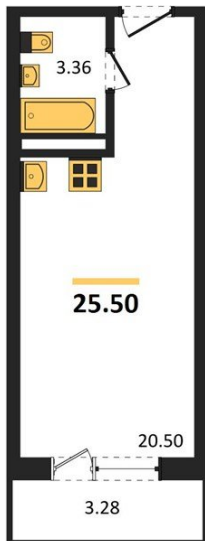

## Студия № 102

Этаж 10/18 · 25,50 м²

### Студия

г. Воронеж

<https://www.xn--36-6kch5aj8bbq6g.xn--p1ai/search/new/10854/>

№ квартиры	<b>102</b>	Этаж	<b>10 / 18</b>
Площадь	<b>25,50 м²</b>	Жилая	<b>20,50 м²</b>
Отделка	<b>Без отделки</b>		

Цена за м² **130 800 ₺**