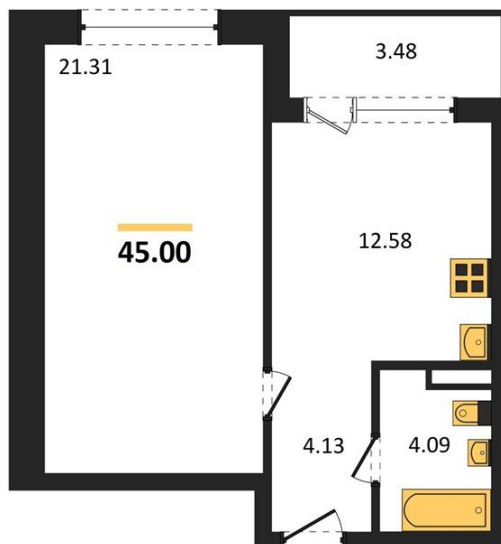

1983

НЕДВИЖИМОСТЬ И ИНВЕСТИЦИИ

1-комнатная квартира № 1118Этаж 15/21 · 45,00 м²**С Собственным Парком**

г. Воронеж

<https://www.xn--36-6kch5aj8bbq6g.xn--p1ai/search/new/10853/>

№ квартиры	1118	Этаж	15 / 21
Площадь	45,00 м²	Жилая	21,30 м²
Кухня	12,60 м²	Отделка	Без отделки