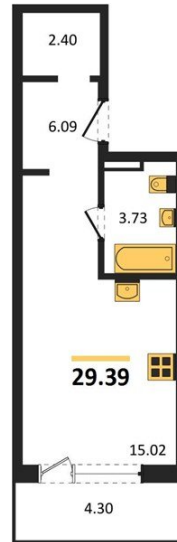

1983

НЕДВИЖИМОСТЬ И ИНВЕСТИЦИИ

Студия № 1117

Этаж 15/21 · 29,40 м²

С Собственным Парком

г. Воронеж

<https://www.xn--36-6kch5aj8bbq6g.xn--p1ai/search/new/10852/>

№ квартиры	1117	Этаж	15 / 21
Площадь	29,40 м²	Жилая	15,00 м²
Отделка	Без отделки		

Цена за м² **172 441 ₺**

Стоимость 5 069 775 ₺

Действительно на 19.06.2026

АН «1983»

квартиры36.рф · г. Воронеж

+7 (473) 202-32-33

Отдел продаж