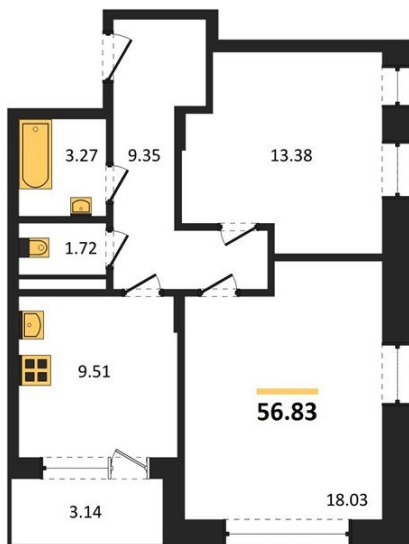

1983

НЕДВИЖИМОСТЬ И ИНВЕСТИЦИИ

2-комнатная квартира № 1122Этаж 15/21 · 56,80 м²**С Собственным Парком**

г. Воронеж

<https://www.xn--36-6kch5aj8bbq6g.xn--p1ai/search/new/10851/>

№ квартиры	1122	Этаж	15 / 21
Площадь	56,80 м²	Жилая	31,40 м²
Кухня	9,50 м²	Отделка	Без отделки