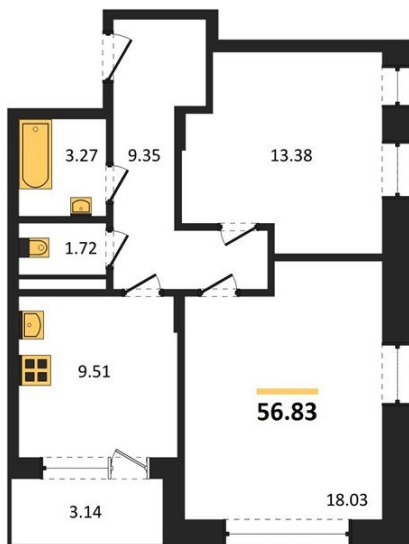

1983

НЕДВИЖИМОСТЬ И ИНВЕСТИЦИИ

2-комнатная квартира № 1108Этаж 13/21 · 56,80 м²**С Собственным Парком**

г. Воронеж

<https://www.xn--36-6kch5aj8bbq6g.xn--p1ai/search/new/10850/>

№ квартиры	1108	Этаж	13 / 21
Площадь	56,80 м²	Жилая	31,40 м²
Кухня	9,50 м²	Отделка	Без отделки