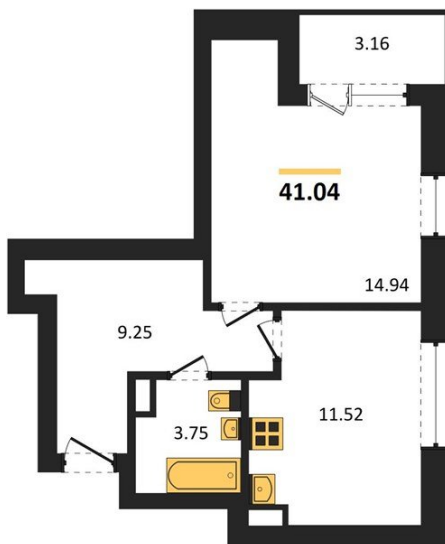

1983

НЕДВИЖИМОСТЬ И ИНВЕСТИЦИИ

1-комнатная квартира № 1121Этаж 15/21 · 41,00 м²**С Собственным Парком**

г. Воронеж

<https://www.xn--36-6kch5aj8bbq6g.xn--p1ai/search/new/10849/>

№ квартиры	1121	Этаж	15 / 21
Площадь	41,00 м²	Жилая	14,90 м²
Кухня	11,50 м²	Отделка	Без отделки