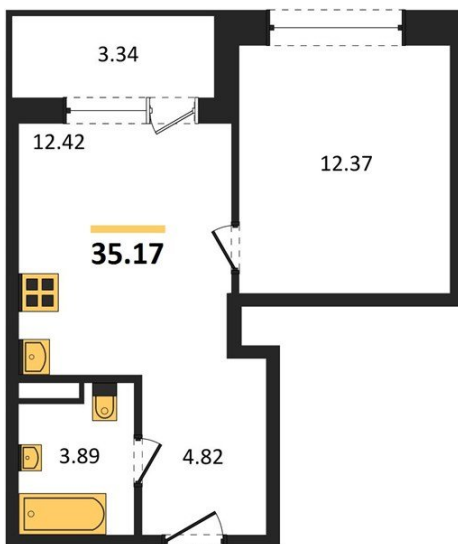

1983

НЕДВИЖИМОСТЬ И ИНВЕСТИЦИИ

1-комнатная квартира № 1120Этаж 15/21 · 35,20 м²**С Собственным Парком**

г. Воронеж

<https://www.xn--36-6kch5aj8bbq6g.xn--p1ai/search/new/10847/>

№ квартиры	1120	Этаж	15 / 21
Площадь	35,20 м²	Жилая	12,40 м²
Кухня	12,40 м²	Отделка	Без отделки