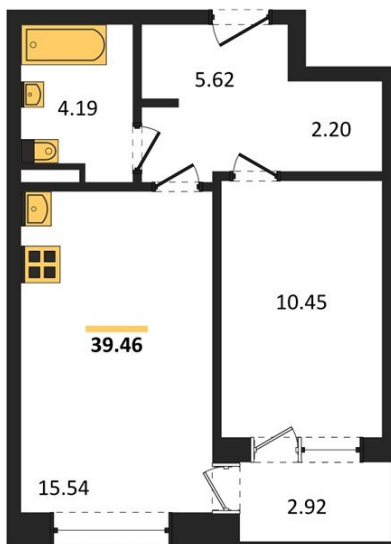

1983

НЕДВИЖИМОСТЬ И ИНВЕСТИЦИИ

1-комнатная квартира № 1123Этаж 15/21 · 39,50 м²**С Собственным Парком**

г. Воронеж

<https://www.xn--36-6kch5aj8bbq6g.xn--p1ai/search/new/10845/>

№ квартиры	1123	Этаж	15 / 21
Площадь	39,50 м²	Жилая	10,40 м²
Кухня	15,50 м²	Отделка	Без отделки