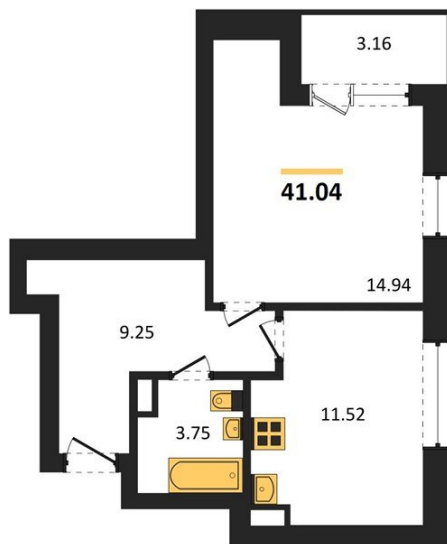

**1983**

НЕДВИЖИМОСТЬ И ИНВЕСТИЦИИ

**1-комнатная квартира № 1022**Этаж 2/21 · 41,00 м<sup>2</sup>**С Собственным Парком**

г. Воронеж

<https://www.xn--36-6kch5aj8bbq6g.xn--p1ai/search/new/10837/>

№ квартиры	<b>1022</b>	Этаж	<b>2 / 21</b>
Площадь	<b>41,00 м<sup>2</sup></b>	Жилая	<b>14,90 м<sup>2</sup></b>
Кухня	<b>11,50 м<sup>2</sup></b>	Отделка	<b>Без отделки</b>