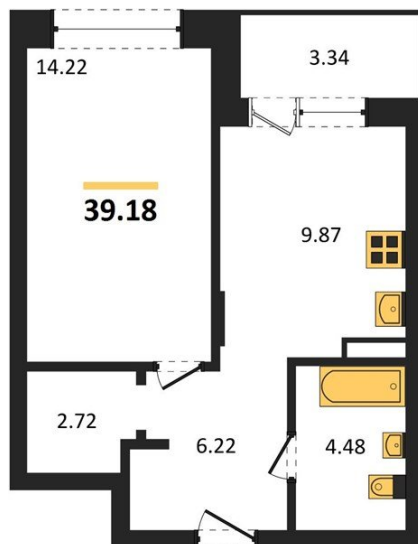

1983

НЕДВИЖИМОСТЬ И ИНВЕСТИЦИИ

1-комнатная квартира № 1036

Этаж 4/21 · 39,20 м²

С Собственным Парком

г. Воронеж

<https://www.xn--36-6kch5aj8bbq6g.xn--p1ai/search/new/10836/>

№ квартиры	1036	Этаж	4 / 21
Площадь	39,20 м²	Жилая	14,20 м²
Кухня	9,90 м²	Отделка	Без отделки