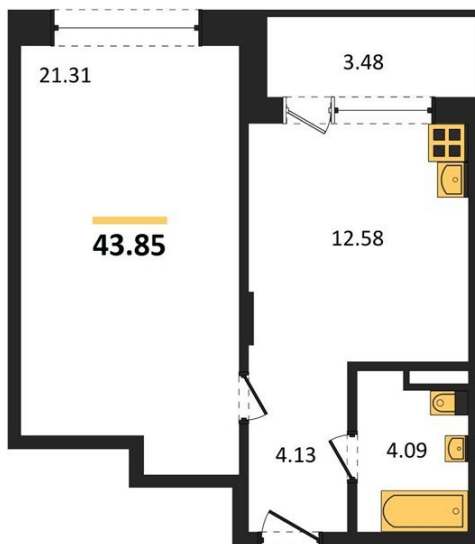

1983

НЕДВИЖИМОСТЬ И ИНВЕСТИЦИИ

1-комнатная квартира № 1035Этаж 4/21 · 43,80 м²**С Собственным Парком**

г. Воронеж

<https://www.xn--36-6kch5aj8bbq6g.xn--p1ai/search/new/10832/>

№ квартиры	1035	Этаж	4 / 21
Площадь	43,80 м²	Жилая	21,30 м²
Кухня	12,60 м²	Отделка	Без отделки