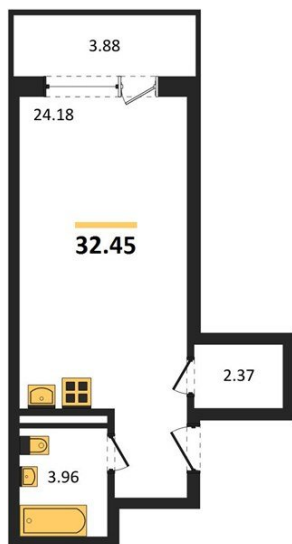

1983

НЕДВИЖИМОСТЬ И ИНВЕСТИЦИИ

Студия № 1058

Этаж 7/21 · 32,40 м²

С Собственным Парком

г. Воронеж

<https://www.xn--36-6kch5aj8bbq6g.xn--p1ai/search/new/10828/>

№ квартиры	1058	Этаж	7 / 21
Площадь	32,40 м²	Жилая	24,20 м²
Отделка	Без отделки		