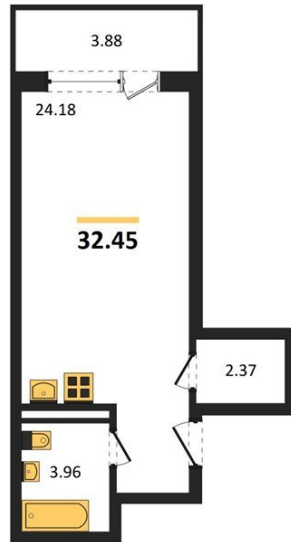

1983

НЕДВИЖИМОСТЬ И ИНВЕСТИЦИИ

Студия № 1042

Этаж 5/21 · 32,40 м²

С Собственным Парком

г. Воронеж

<https://www.xn--36-6kch5aj8bbq6g.xn--p1ai/search/new/10827/>

№ квартиры	1042	Этаж	5 / 21
Площадь	32,40 м²	Жилая	24,20 м²
Отделка	Без отделки		