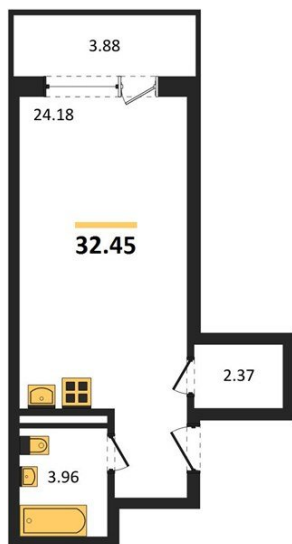

1983

НЕДВИЖИМОСТЬ И ИНВЕСТИЦИИ

Студия № 1026

Этаж 3/21 · 32,40 м²

С Собственным Парком

г. Воронеж

<https://www.xn--36-6kch5aj8bbq6g.xn--p1ai/search/new/10826/>

№ квартиры	1026	Этаж	3 / 21
Площадь	32,40 м²	Жилая	24,20 м²
Отделка	Без отделки		