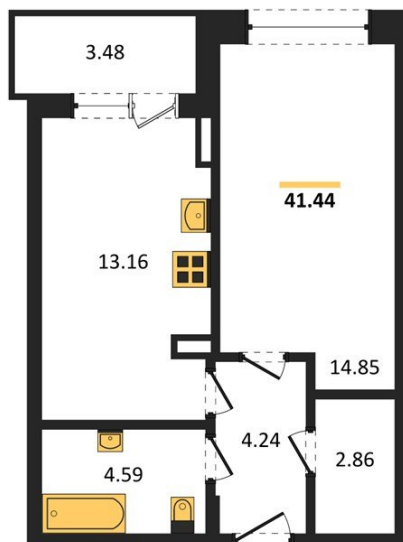

1983

НЕДВИЖИМОСТЬ И ИНВЕСТИЦИИ

1-комнатная квартира № 935Этаж 7/21 · 41,40 м²**С Собственным Парком**

г. Воронеж

<https://www.xn--36-6kch5aj8bbq6g.xn--p1ai/search/new/10812/>

№ квартиры	935	Этаж	7 / 21
Площадь	41,40 м²	Жилая	14,80 м²
Кухня	13,20 м²	Отделка	Без отделки