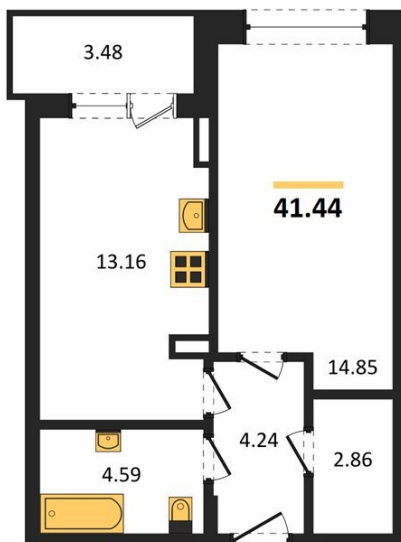

1983

НЕДВИЖИМОСТЬ И ИНВЕСТИЦИИ

1-комнатная квартира № 922Этаж 6/21 · 41,40 м²**С Собственным Парком**

г. Воронеж

<https://www.xn--36-6kch5aj8bbq6g.xn--p1ai/search/new/10811/>

№ квартиры	922	Этаж	6 / 21
Площадь	41,40 м²	Жилая	14,80 м²
Кухня	13,20 м²	Отделка	Без отделки