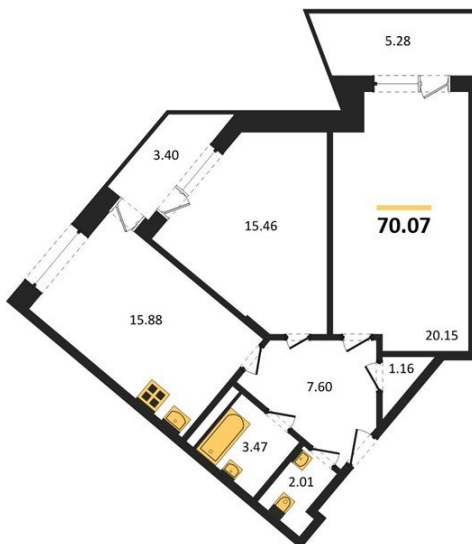

1983

НЕДВИЖИМОСТЬ И ИНВЕСТИЦИИ

2-комнатная квартира № 947Этаж 8/21 · 70,10 м²**С Собственным Парком**

г. Воронеж

<https://www.xn--36-6kch5aj8bbq6g.xn--p1ai/search/new/10808/>

№ квартиры	947	Этаж	8 / 21
Площадь	70,10 м²	Жилая	35,60 м²
Кухня	15,90 м²	Отделка	Без отделки