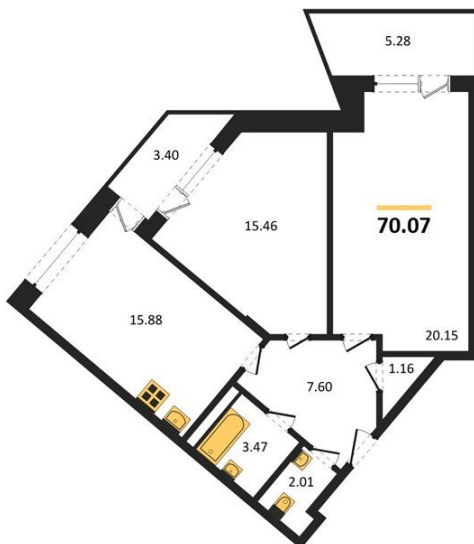

1983

НЕДВИЖИМОСТЬ И ИНВЕСТИЦИИ

2-комнатная квартира № 882Этаж 3/21 · 70,10 м²**С Собственным Парком**

г. Воронеж

<https://www.xn--36-6kch5aj8bbq6g.xn--p1ai/search/new/10806/>

№ квартиры	882	Этаж	3 / 21
Площадь	70,10 м²	Жилая	35,60 м²
Кухня	15,90 м²	Отделка	Без отделки