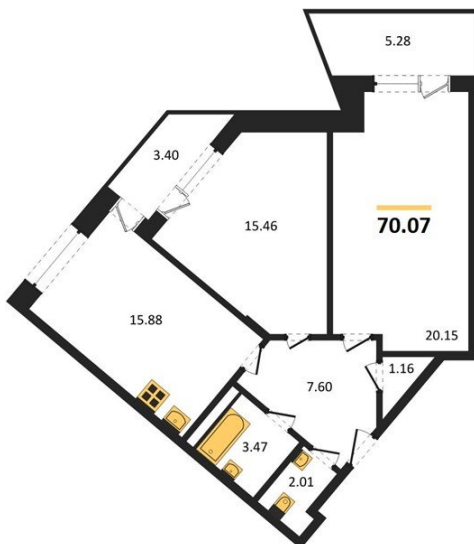

1983

НЕДВИЖИМОСТЬ И ИНВЕСТИЦИИ

2-комнатная квартира № 869

Этаж 2/21 · 70,10 м²

С Собственным Парком

г. Воронеж

<https://www.xn--36-6kch5aj8bbq6g.xn--p1ai/search/new/10805/>

№ квартиры	869	Этаж	2 / 21
Площадь	70,10 м²	Жилая	35,60 м²
Кухня	15,90 м²	Отделка	Без отделки