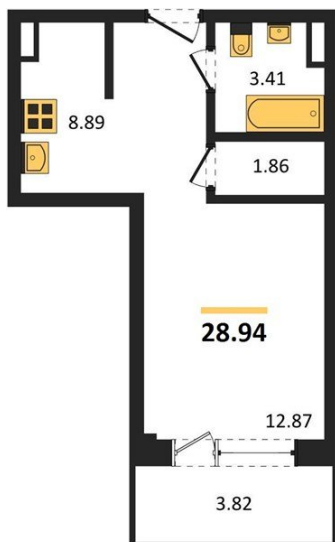

1983

НЕДВИЖИМОСТЬ И ИНВЕСТИЦИИ

Студия № 944

Этаж 8/21 · 28,90 м²

С Собственным Парком

г. Воронеж

<https://www.xn--36-6kch5aj8bbq6g.xn--p1ai/search/new/10799/>

№ квартиры	944	Этаж	8 / 21
Площадь	28,90 м²	Жилая	12,90 м²
Отделка	Без отделки		