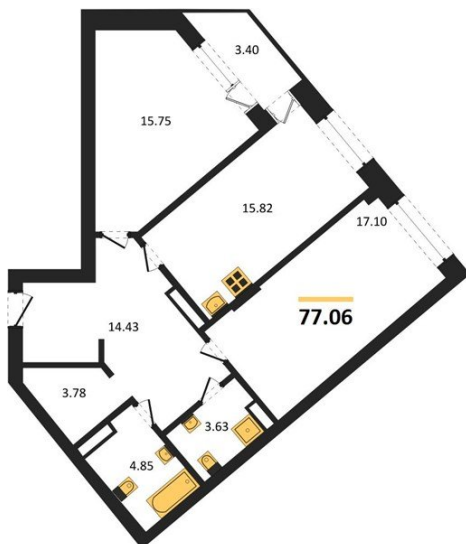

1983

НЕДВИЖИМОСТЬ И ИНВЕСТИЦИИ

2-комнатная квартира № 966

Этаж 10/21 · 77,10 м²

С Собственным Парком

г. Воронеж

<https://www.xn--36-6kch5aj8bbq6g.xn--p1ai/search/new/10790/>

№ квартиры	966	Этаж	10 / 21
Площадь	77,10 м²	Жилая	32,80 м²
Кухня	15,80 м²	Отделка	Без отделки