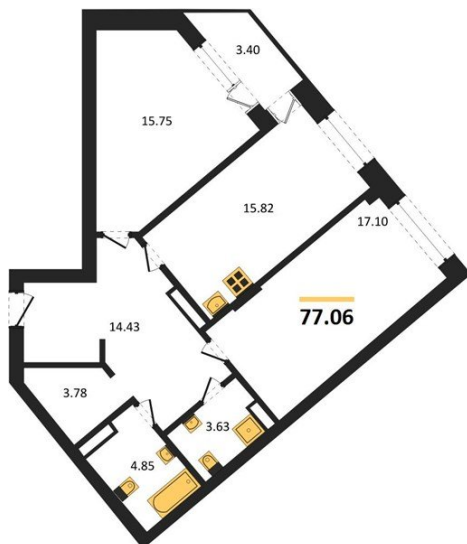

1983

НЕДВИЖИМОСТЬ И ИНВЕСТИЦИИ

2-комнатная квартира № 940

Этаж 8/21 · 77,10 м²

С Собственным Парком

г. Воронеж

<https://www.xn--36-6kch5aj8bbq6g.xn--p1ai/search/new/10788/>

№ квартиры	940	Этаж	8 / 21
Площадь	77,10 м²	Жилая	32,80 м²
Кухня	15,80 м²	Отделка	Без отделки