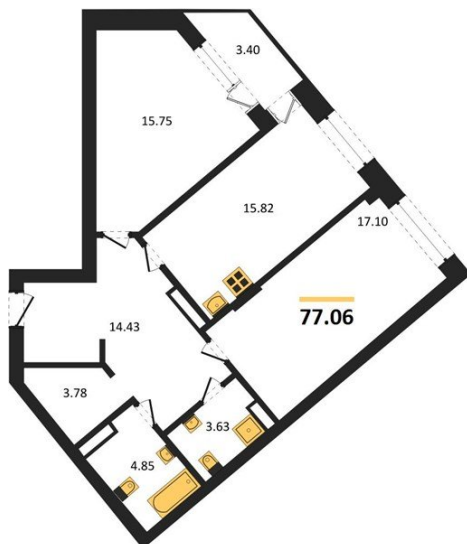

1983

НЕДВИЖИМОСТЬ И ИНВЕСТИЦИИ

2-комнатная квартира № 901

Этаж 5/21 · 77,10 м²

С Собственным Парком

г. Воронеж

<https://www.xn--36-6kch5aj8bbq6g.xn--p1ai/search/new/10785/>

№ квартиры	901	Этаж	5 / 21
Площадь	77,10 м²	Жилая	32,80 м²
Кухня	15,80 м²	Отделка	Без отделки