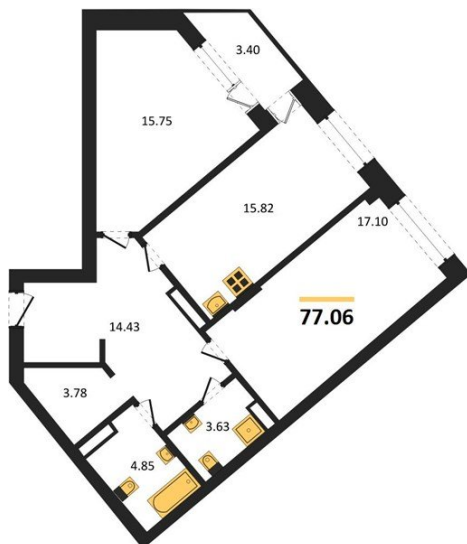

1983

НЕДВИЖИМОСТЬ И ИНВЕСТИЦИИ

2-комнатная квартира № 888Этаж 4/21 · 77,10 м²**С Собственным Парком**

г. Воронеж

<https://www.xn--36-6kch5aj8bbq6g.xn--p1ai/search/new/10784/>

№ квартиры	888	Этаж	4 / 21
Площадь	77,10 м²	Жилая	32,80 м²
Кухня	15,80 м²	Отделка	Без отделки