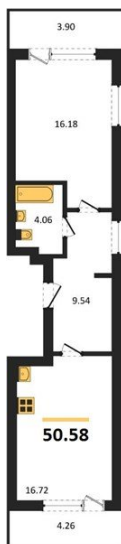

1983

НЕДВИЖИМОСТЬ И ИНВЕСТИЦИИ

1-комнатная квартира № 835Этаж 15/21 · 50,60 м²**С Собственным Парком**

г. Воронеж

<https://www.xn--36-6kch5aj8bbq6g.xn--p1ai/search/new/10774/>

№ квартиры	835	Этаж	15 / 21
Площадь	50,60 м²	Жилая	16,20 м²
Кухня	16,70 м²	Отделка	Без отделки

Цена за м² **141 643 ₺****Стоимость 7 167 186 ₺**

Действительно на 19.06.2026

АН «1983»

квартиры36.рф · г. Воронеж

+7 (473) 202-32-33

Отдел продаж