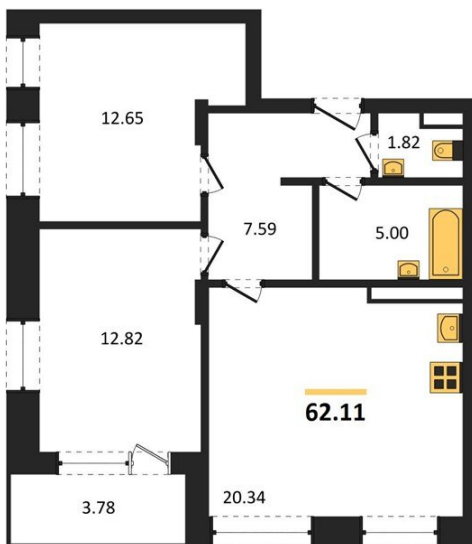

1983

НЕДВИЖИМОСТЬ И ИНВЕСТИЦИИ

2-комнатная квартира № 836Этаж 16/21 · 62,10 м²**С Собственным Парком**

г. Воронеж

<https://www.xn--36-6kch5aj8bbq6g.xn--p1ai/search/new/10772/>

№ квартиры	836	Этаж	16 / 21
Площадь	62,10 м²	Жилая	25,50 м²
Кухня	20,30 м²	Отделка	Без отделки