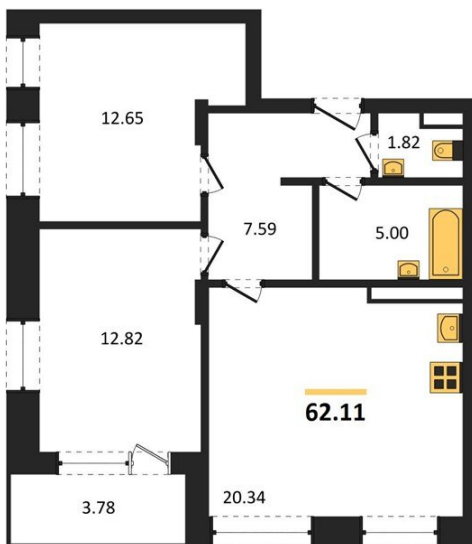

1983

НЕДВИЖИМОСТЬ И ИНВЕСТИЦИИ

2-комнатная квартира № 828

Этаж 14/21 · 62,10 м²

С Собственным Парком

г. Воронеж

<https://www.xn--36-6kch5aj8bbq6g.xn--p1ai/search/new/10771/>

№ квартиры	828	Этаж	14 / 21
Площадь	62,10 м²	Жилая	25,50 м²
Кухня	20,30 м²	Отделка	Без отделки