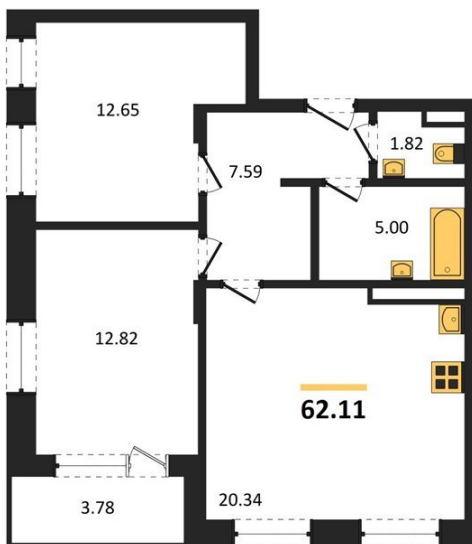

1983

НЕДВИЖИМОСТЬ И ИНВЕСТИЦИИ

2-комнатная квартира № 814

Этаж 11/21 · 62,10 м²

С Собственным Парком

г. Воронеж

<https://www.xn--36-6kch5aj8bbq6g.xn--p1ai/search/new/10758/>

№ квартиры	814	Этаж	11 / 21
Площадь	62,10 м²	Жилая	25,50 м²
Кухня	20,30 м²	Отделка	Без отделки