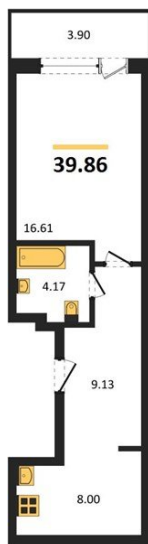

1983

НЕДВИЖИМОСТЬ И ИНВЕСТИЦИИ

1-комнатная квартира № 823Этаж 12/21 · 39,90 м²**С Собственным Парком**

г. Воронеж

<https://www.xn--36-6kch5aj8bbq6g.xn--p1ai/search/new/10756/>

№ квартиры	823	Этаж	12 / 21
Площадь	39,90 м²	Жилая	16,60 м²
Кухня	8,00 м²	Отделка	Без отделки