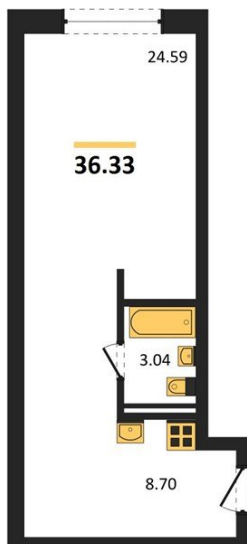

1983

НЕДВИЖИМОСТЬ И ИНВЕСТИЦИИ

Студия № 485

Этаж 6/8 · 36,30 м²

Студия

г. Воронеж

<https://www.xn--36-6kch5aj8bbq6g.xn--p1ai/search/new/10704/>

№ квартиры	485	Этаж	6 / 8
Площадь	36,30 м²	Жилая	24,60 м²
Отделка	Без отделки		

Цена за м²

114 594 ₹

Стоимость

4 159 785 ₹

Действительно на 19.06.2026

АН «1983»

квартиры36.рф · г. Воронеж

+7 (473) 202-32-33