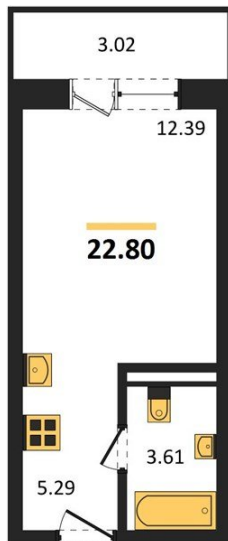

1983

НЕДВИЖИМОСТЬ И ИНВЕСТИЦИИ

Студия № 482

Этаж 5/8 · 22,80 м²

Студия

г. Воронеж

<https://www.xn--36-6kch5aj8bbq6g.xn--p1ai/search/new/10696/>

№ квартиры	482	Этаж	5 / 8
Площадь	22,80 м²	Жилая	12,40 м²
Отделка	Без отделки		