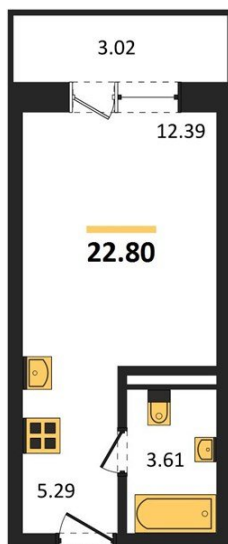

1983

НЕДВИЖИМОСТЬ И ИНВЕСТИЦИИ

Студия № 461

Этаж 2/8 · 22,80 м²

Студия

г. Воронеж

<https://www.xn--36-6kch5aj8bbq6g.xn--p1ai/search/new/10693/>

№ квартиры	461	Этаж	2 / 8
Площадь	22,80 м²	Жилая	12,40 м²
Отделка	Без отделки		