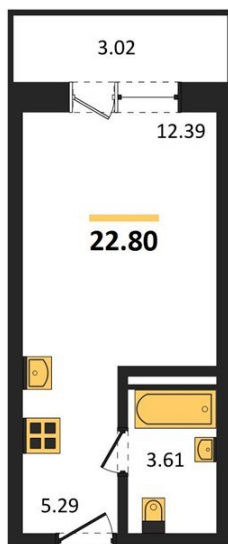

## Студия № 466

Этаж 3/8 · 22,80 м²

### Студия

г. Воронеж

<https://www.xn--36-6kch5aj8bbq6g.xn--p1ai/search/new/10685/>

№ квартиры	<b>466</b>	Этаж	<b>3 / 8</b>
Площадь	<b>22,80 м²</b>	Жилая	<b>12,40 м²</b>
Отделка	<b>Без отделки</b>		

Цена за м² **114 500 ₹**