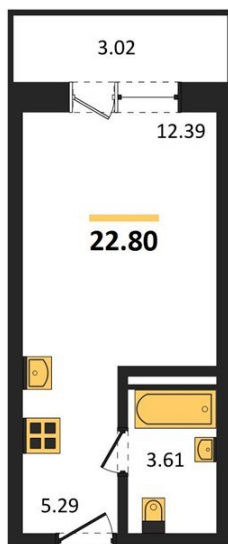

1983

НЕДВИЖИМОСТЬ И ИНВЕСТИЦИИ

Студия № 459

Этаж 2/8 · 22,80 м²

Студия

г. Воронеж

<https://www.xn--36-6kch5aj8bbq6g.xn--p1ai/search/new/10684/>

№ квартиры	459	Этаж	2 / 8
Площадь	22,80 м²	Жилая	12,40 м²
Отделка	Без отделки		