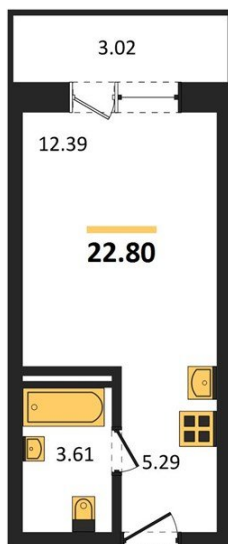

1983

НЕДВИЖИМОСТЬ И ИНВЕСТИЦИИ

Студия № 500

Этаж 8/8 · 22,80 м²

Студия

г. Воронеж

<https://www.xn--36-6kch5aj8bbq6g.xn--p1ai/search/new/10683/>

№ квартиры	500	Этаж	8 / 8
Площадь	22,80 м²	Жилая	12,40 м²
Отделка	Без отделки		