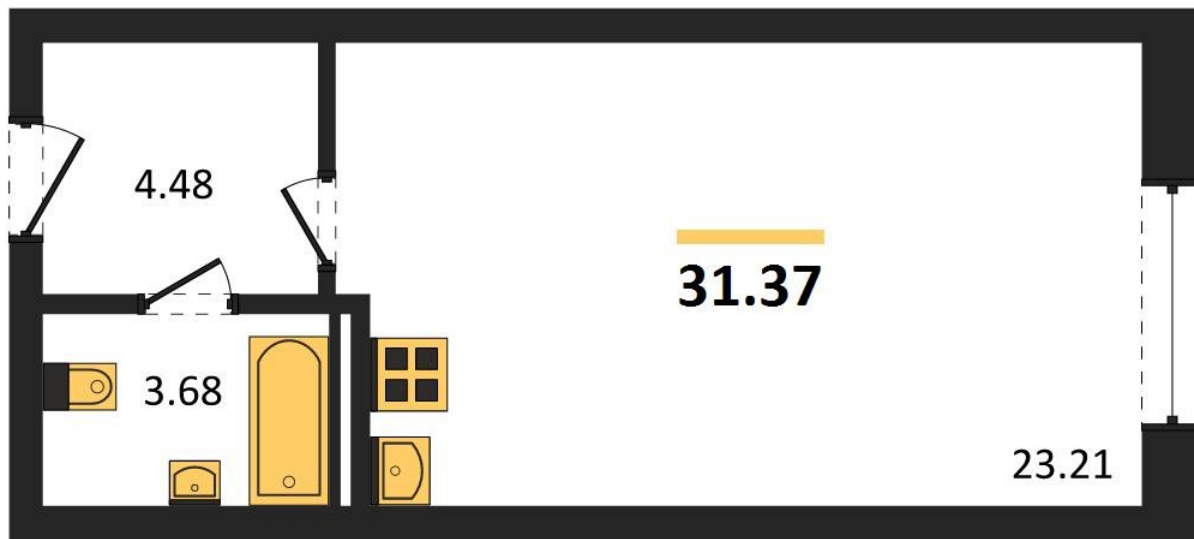

1983

НЕДВИЖИМОСТЬ И ИНВЕСТИЦИИ

Студия № 436

Этаж 6/8 · 31,40 м²

Студия

г. Воронеж

<https://www.xn--36-6kch5aj8bbq6g.xn--p1ai/search/new/10658/>

№ квартиры	436	Этаж	6 / 8
Площадь	31,40 м²	Жилая	23,20 м²
Отделка	Без отделки		