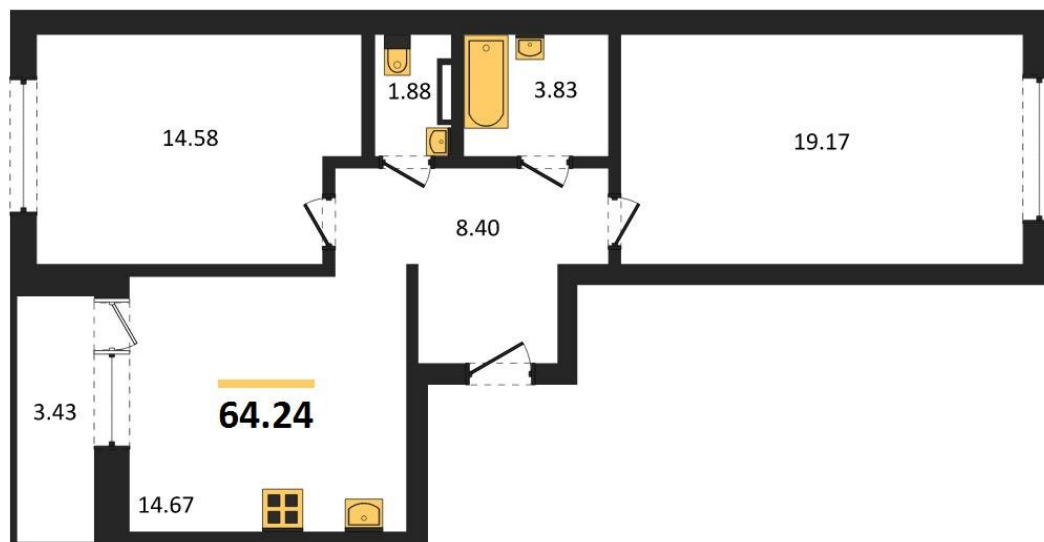

1983

НЕДВИЖИМОСТЬ И ИНВЕСТИЦИИ

2-комнатная квартира № 420Этаж 4/8 · 64,20 м²**2-комнатная квартира**

г. Воронеж

<https://www.xn--36-6kch5aj8bbq6g.xn--p1ai/search/new/10650/>

№ квартиры	420	Этаж	4 / 8
Площадь	64,20 м²	Жилая	33,80 м²
Кухня	14,70 м²	Отделка	Без отделки