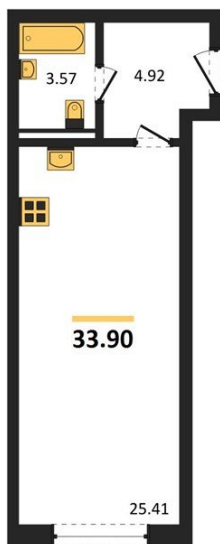

1983

НЕДВИЖИМОСТЬ И ИНВЕСТИЦИИ

Студия № 340Этаж 6/8 · 33,90 м²**Студия**

г. Воронеж

<https://www.xn--36-6kch5aj8bbq6g.xn--p1ai/search/new/10622/>

№ квартиры	340	Этаж	6 / 8
Площадь	33,90 м²	Жилая	25,40 м²
Отделка	Без отделки		