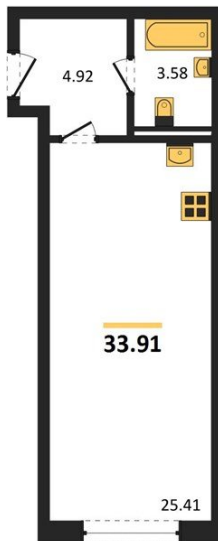

1983

НЕДВИЖИМОСТЬ И ИНВЕСТИЦИИ

Студия № 247

Этаж 2/8 · 33,90 м²

Студия

г. Воронеж

<https://www.xn--36-6kch5aj8bbq6g.xn--p1ai/search/new/10582/>

№ квартиры	247	Этаж	2 / 8
Площадь	33,90 м²	Жилая	25,40 м²
Отделка	Без отделки		

Цена за м² **114 533 ₺**

Стоимость 3 882 695 ₺

Действительно на 20.06.2026

АН «1983»

квартиры36.рф · г. Воронеж

+7 (473) 202-32-33

Отдел продаж