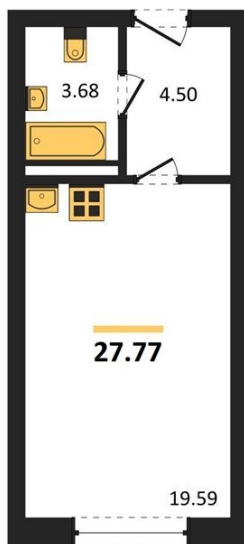

1983

НЕДВИЖИМОСТЬ И ИНВЕСТИЦИИ

Студия № 251

Этаж 2/8 · 27,80 м²

Студия

г. Воронеж

<https://www.xn--36-6kch5aj8bbq6g.xn--p1ai/search/new/10575/>

№ квартиры	251	Этаж	2 / 8
Площадь	27,80 м²	Жилая	19,60 м²
Отделка	Без отделки		

Цена за м² **114 376 ₺**

Стоимость 3 179 665 ₺

Действительно на 20.06.2026

АН «1983»

квартиры36.рф · г. Воронеж

+7 (473) 202-32-33

Отдел продаж