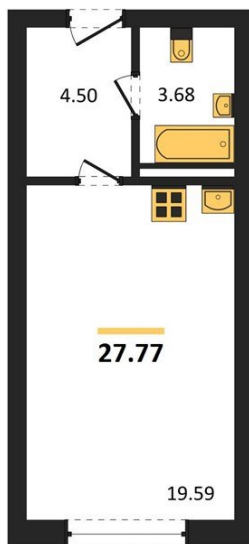

1983

НЕДВИЖИМОСТЬ И ИНВЕСТИЦИИ

Студия № 248Этаж 2/8 · 27,80 м²**Студия**

г. Воронеж

<https://www.xn--36-6kch5aj8bbq6g.xn--p1ai/search/new/10570/>

| | | | |
|------------|----------------------------|-------|----------------------------|
| № квартиры | 248 | Этаж | 2 / 8 |
| Площадь | 27,80 м² | Жилая | 19,60 м² |
| Отделка | Без отделки | | |