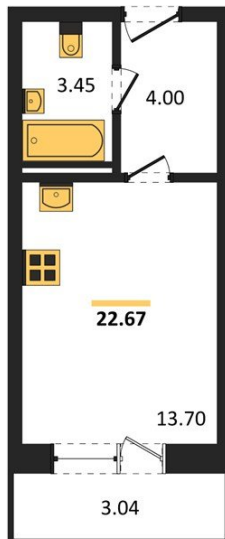

1983

НЕДВИЖИМОСТЬ И ИНВЕСТИЦИИ

Студия № 249

Этаж 2/8 · 22,70 м²

Студия

г. Воронеж

<https://www.xn--36-6kch5aj8bbq6g.xn--p1ai/search/new/10569/>

№ квартиры	249	Этаж	2 / 8
Площадь	22,70 м²	Жилая	13,70 м²
Отделка	Без отделки		