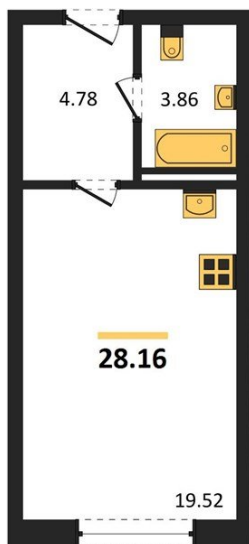

1983

НЕДВИЖИМОСТЬ И ИНВЕСТИЦИИ

Студия № 243

Этаж 8/8 · 28,20 м²

Студия

г. Воронеж

<https://www.xn--36-6kch5aj8bbq6g.xn--p1ai/search/new/10536/>

№ квартиры	243	Этаж	8 / 8
Площадь	28,20 м²	Жилая	19,50 м²
Отделка	Без отделки		