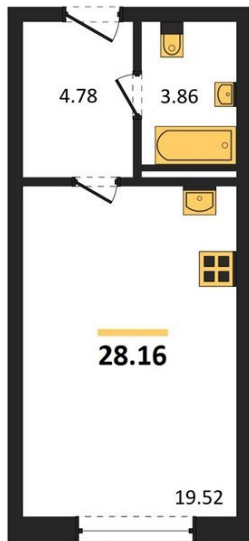

1983

НЕДВИЖИМОСТЬ И ИНВЕСТИЦИИ

Студия № 237

Этаж 7/8 · 28,20 м²

Студия

г. Воронеж

<https://www.xn--36-6kch5aj8bbq6g.xn--p1ai/search/new/10535/>

№ квартиры	237	Этаж	7 / 8
Площадь	28,20 м²	Жилая	19,50 м²
Отделка	Без отделки		