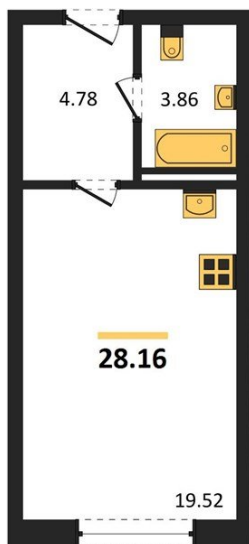

1983

НЕДВИЖИМОСТЬ И ИНВЕСТИЦИИ

Студия № 231

Этаж 6/8 · 28,20 м²

Студия

г. Воронеж

<https://www.xn--36-6kch5aj8bbq6g.xn--p1ai/search/new/10534/>

№ квартиры	231	Этаж	6 / 8
Площадь	28,20 м²	Жилая	19,50 м²
Отделка	Без отделки		

Цена за м²

114 337 ₺

Стоимость

3 224 320 ₺

Действительно на 20.06.2026

АН «1983»

квартиры36.рф · г. Воронеж

+7 (473) 202-32-33