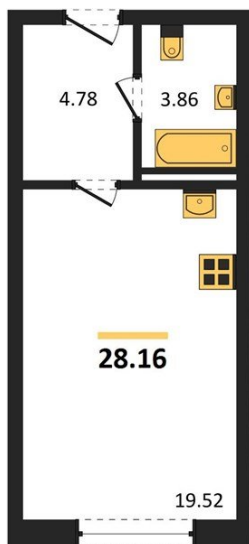

## Студия № 225

Этаж 5/8 · 28,20 м<sup>2</sup>

### Студия

г. Воронеж

<https://www.xn--36-6kch5aj8bbq6g.xn--p1ai/search/new/10533/>

№ квартиры	225	Этаж	5 / 8
Площадь	28,20 м <sup>2</sup>	Жилая	19,50 м <sup>2</sup>
Отделка	Без отделки		

Цена за м<sup>2</sup> **114 337 ₺**