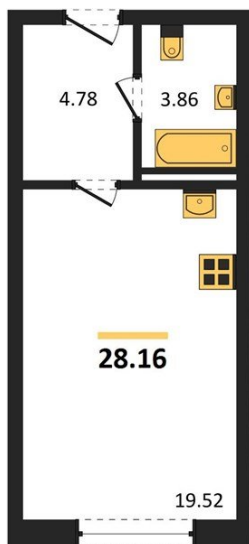

1983

НЕДВИЖИМОСТЬ И ИНВЕСТИЦИИ

Студия № 213

Этаж 3/8 · 28,20 м²

Студия

г. Воронеж

<https://www.xn--36-6kch5aj8bbq6g.xn--p1ai/search/new/10531/>

№ квартиры	213	Этаж	3 / 8
Площадь	28,20 м²	Жилая	19,50 м²
Отделка	Без отделки		