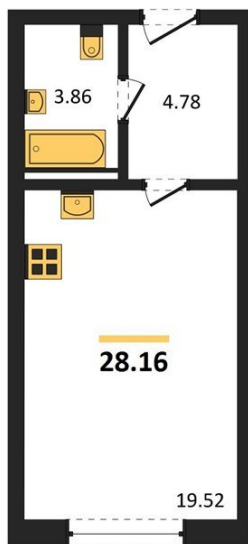

1983

НЕДВИЖИМОСТЬ И ИНВЕСТИЦИИ

Студия № 242

Этаж 8/8 · 28,20 м²

Студия

г. Воронеж

<https://www.xn--36-6kch5aj8bbq6g.xn--p1ai/search/new/10530/>

№ квартиры	242	Этаж	8 / 8
Площадь	28,20 м ²	Жилая	19,50 м ²
Отделка	Без отделки		

Цена за м² **114 337 ₹**

Стоимость 3 224 320 ₹

Действительно на 20.06.2026

АН «1983»

квартиры36.рф · г. Воронеж

+7 (473) 202-32-33

Отдел продаж